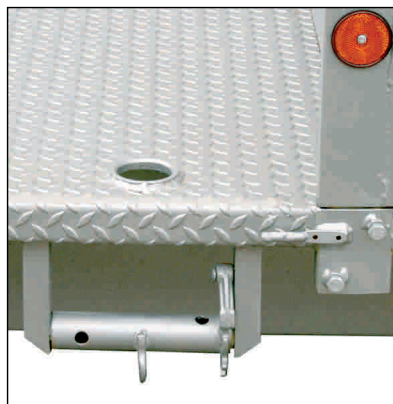

Rimorchi stradali TBO

Zona Industriale
Statale Nardò/Lecce - 73048 Nardò (LE)
Tel. 0833/832321 - 0833/832320
www.bonsegna.it - commerciale@bonsegna.it

DI SERIE

- Timone ad altezza variabile
- rampe basculanti regolabili in larghezza
- sponde lamiera zincata
- piedini stabilizzatori
- freno ad inerzia con retromarcia automatica
- gancio tendi fune laterali
- sospensioni indipendenti con barre di torsione
- rotino anteriore telescopico
- impianto luci a norma
- documenti per omologazione stradale

ACCESSORI

- sponde interna al cassone in lamiera zincata
- ruota di scorta

Codice	Pieno carico	Ruote	Tara	Dim. cassone	N. Sponde apribili
CMBTBO	2.500 3.000 3.500	185 R. 14 C	920	2.100 x 3800 x 300	3

Zona Industriale
 Statale Nardò/Lecce - 73048 Nardò (LE)
 Tel. 0833/832321 - 0833/832320
www.bonsegna.it - commerciale@bonsegna.it