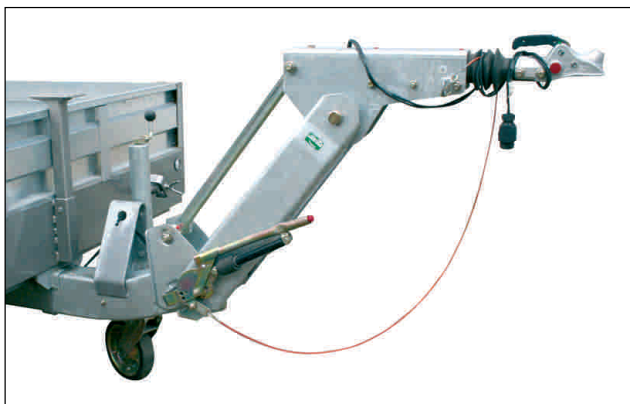

Rimorchi stradali TBO

Zona Industriale
Statale Nardò/Lecce - 73048 Nardò (LE)
Tel. 0833/832321 - 0833/832320
www.bonsegna.it - commerciale@bonsegna.it

DI SERIE

- Timone ad altezza variabile
- rampe basculanti regolabili in larghezza
- sponde lamiera zincata
- piedini stabilizzatori
- freno ad inerzia con retromarcia automatica
- gancio tendi fune laterali
- sospensioni indipendenti con barre di torsione
- rotino anteriore telescopico
- impianto luci a norma
- documenti per omologazione stradale

ACCESSORI

- sponde interna al cassone in lamiera zincata
- ruota di scorta

Codice	Pieno carico	Ruote	Tara	Dim. cassone	N. Sponde apribili
CMBTBO	2.500 3.000 3.500	185 R. 14 C	920	2.100 x 3800 x 300	3

Zona Industriale
 Statale Nardò/Lecce - 73048 Nardò (LE)
 Tel. 0833/832321 - 0833/832320
www.bonsegna.it - commerciale@bonsegna.it